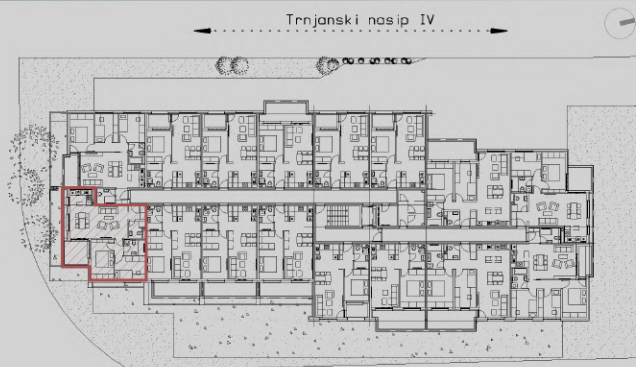

# stan Tip 01

1. kat  
S.1.13.

NETO POVRŠINA ZA STAN S.1.13.

OZNAKA PR.	PROSTORIJA	KOEFICIJENT	POVRŠINA (m <sup>2</sup> )	POVRŠINA S KOEF. (m <sup>2</sup> )
1	ULAZNI PROSTOR	1,00	3,17	3,17
2	PREDPROSTOR	1,00	1,88	1,88
3	DB + KUHINJA	1,00	29,38	29,38
4	KUPAONICA	1,00	4,42	4,42
5	WC	1,00	3,29	3,29
6	SOBA 1	1,00	12,14	12,14
7	SOBA 2	1,00	9,28	9,28
UKUPNO GRIJANE PROSTORIJE			63,55	63,55
8	NATKRIVENI BALKON	0,50	7,13	3,56
9	VRT	0,10	1,71	0,17
UKUPNO NEGRIJANE PROSTORIJE			8,83	3,73
UKUPNA POVRŠINA			72,38	67,28