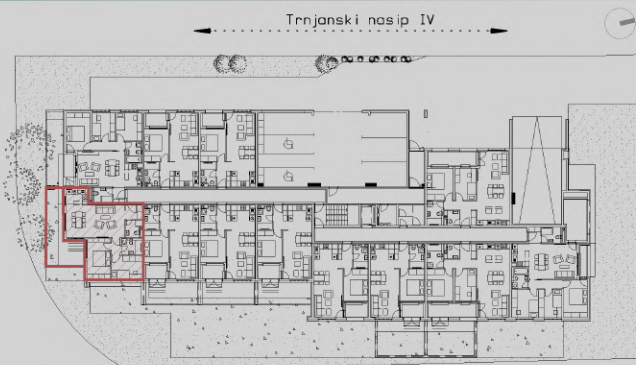

stan Tip 01

prizemlje
S.0.01.

NETO POVRŠINA ZA STAN S.0.01.				
OZNAKA PR.	PROSTORIJA	KOEFICIJENT	POVRŠINA (m ²)	POVRŠINA S KOEF. (m ²)
1	ULAZNI PROSTOR	1,00	3,17	3,17
2	PREDPROSTOR	1,00	1,88	1,88
3	DB + KUHINJA	1,00	29,38	29,38
4	KUPAONICA	1,00	4,42	4,42
5	WC	1,00	3,29	3,29
6	SOBA 1	1,00	12,14	12,14
7	SOBA 2	1,00	9,28	9,28
UKUPNO GRIJANE PROSTORIJE			63,55	63,55
8	VRT	0,10	23,72	2,37
UKUPNO NEGRIJANE PROSTORIJE			23,72	2,37
UKUPNA POVRŠINA			87,27	65,92